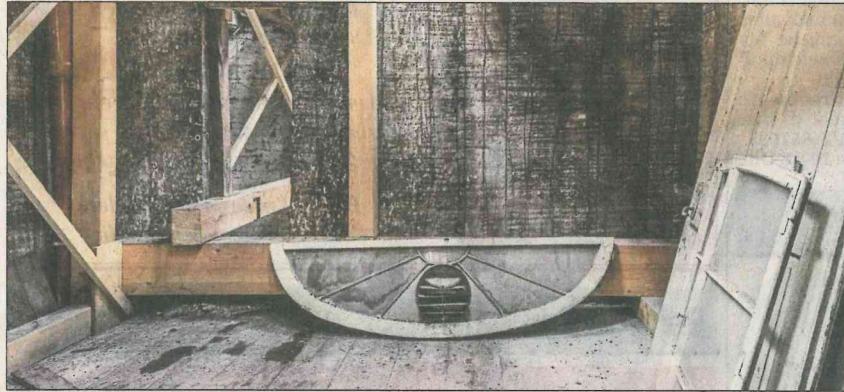

## Ausstellung in der Litvai-Galerie

(red) Am Samstag von 19 bis 21 Uhr eröffnet die Litvai Galerie für Fotografie, Altstadt 195 a, die Ausstellung „Messers Schneide“ aus eigenen Arbeiten, als Gedankenspiele über die aktuelle Situation, über Dekadenz und Rohheit sowie über